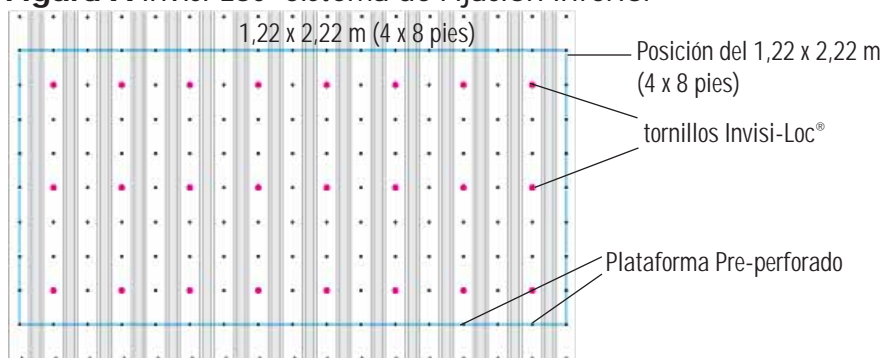

Figura A Invisi-Loc® Sistema de Fijación Inferior